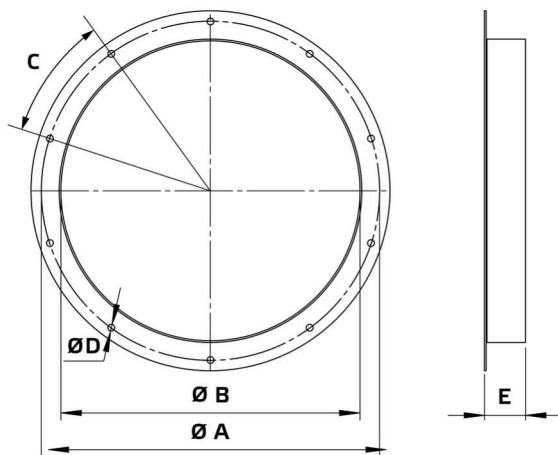

# Datasheet

Product type: **Round inlet flange**  
 Product ID: 154016  
 Product name: RAF 315

A	mm	355
B	mm	310
C		8 x 45°
D	mm	10
E	mm	48
Weight	kg	1.3

- Sheet steel, powder-coated
- Flange mounting
- Suitable for outdoor installation

## Use:

- AL 315 D4 01
- AL 315 D2 01
- AL 315 EC 01
- AL 315 D4 F4 01
- AL 315 D2 F4 01